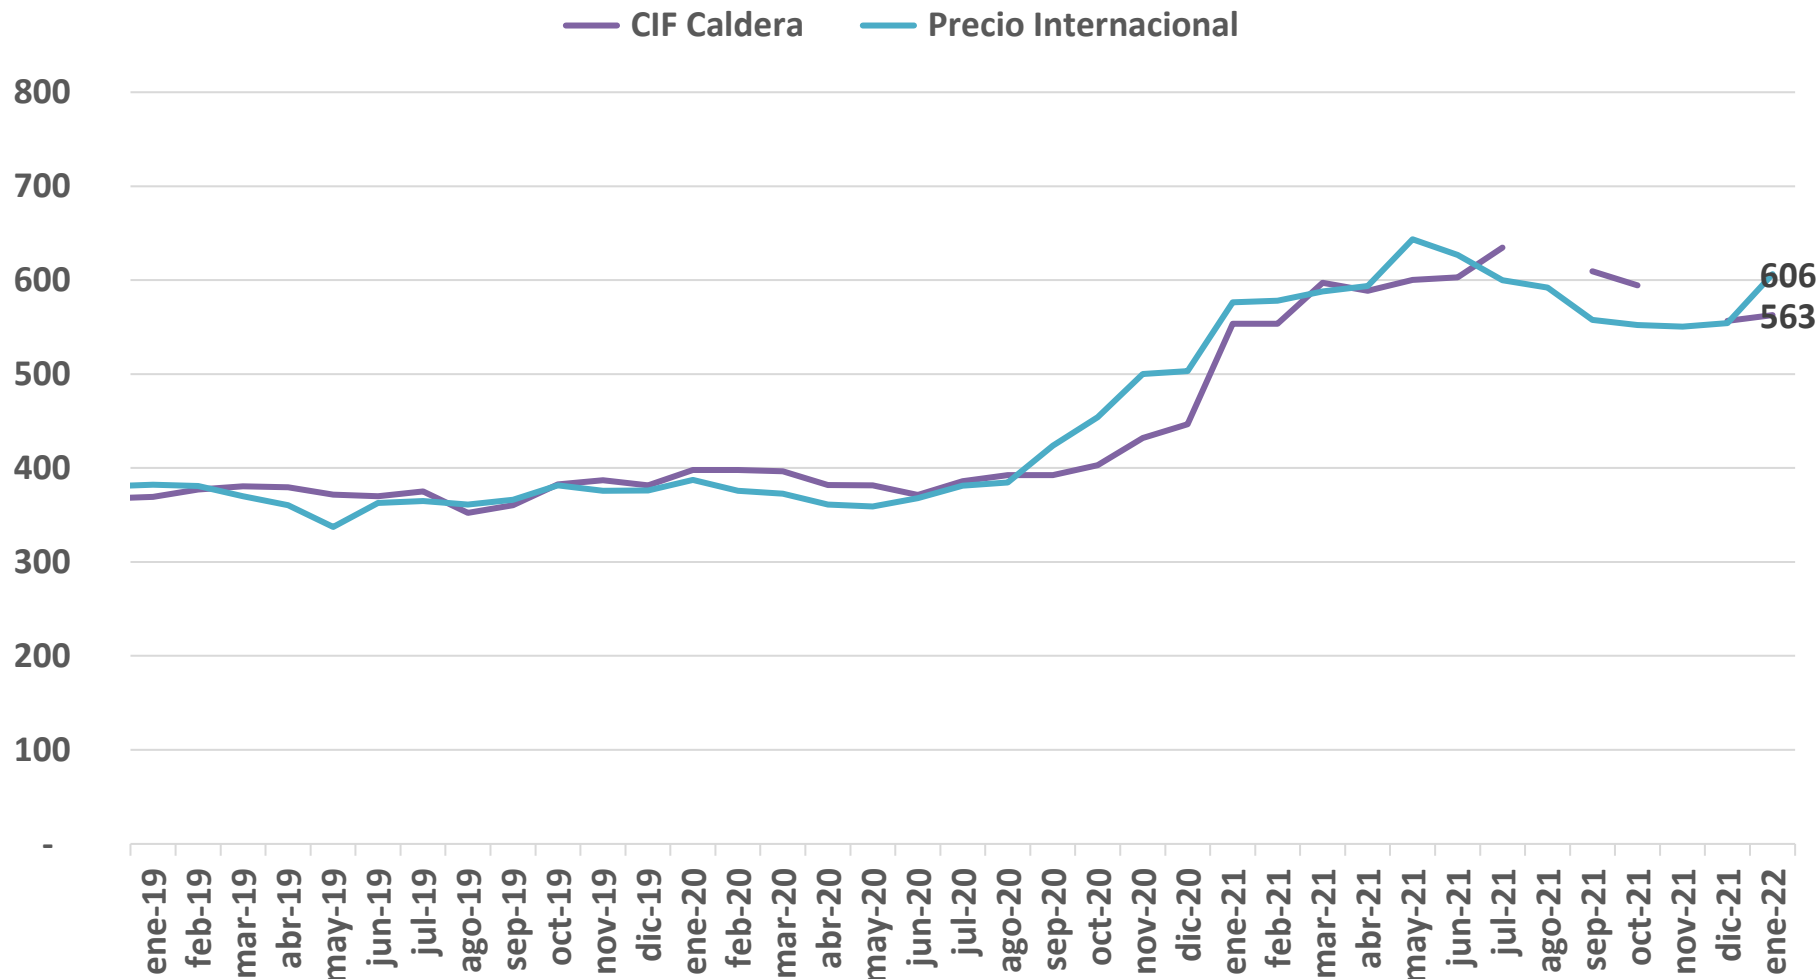

**CÁMARA
NACIONAL DE
PRODUCTORES
DE LECHE**

COSTA RICA

Comportamiento del Precio Internacional y de Importación de Soya (US \$/TM)

Costa Rica:
Comportamiento del precio de la soya importada versus precio internacional.
Valores en \$/TM. Enero 2019 - enero 2022.

Fuente: CNPL con datos de Hacienda, FAO y Penta Transaction, 2020.

Nota: incluye solamente importaciones destinadas a alimentación animal.