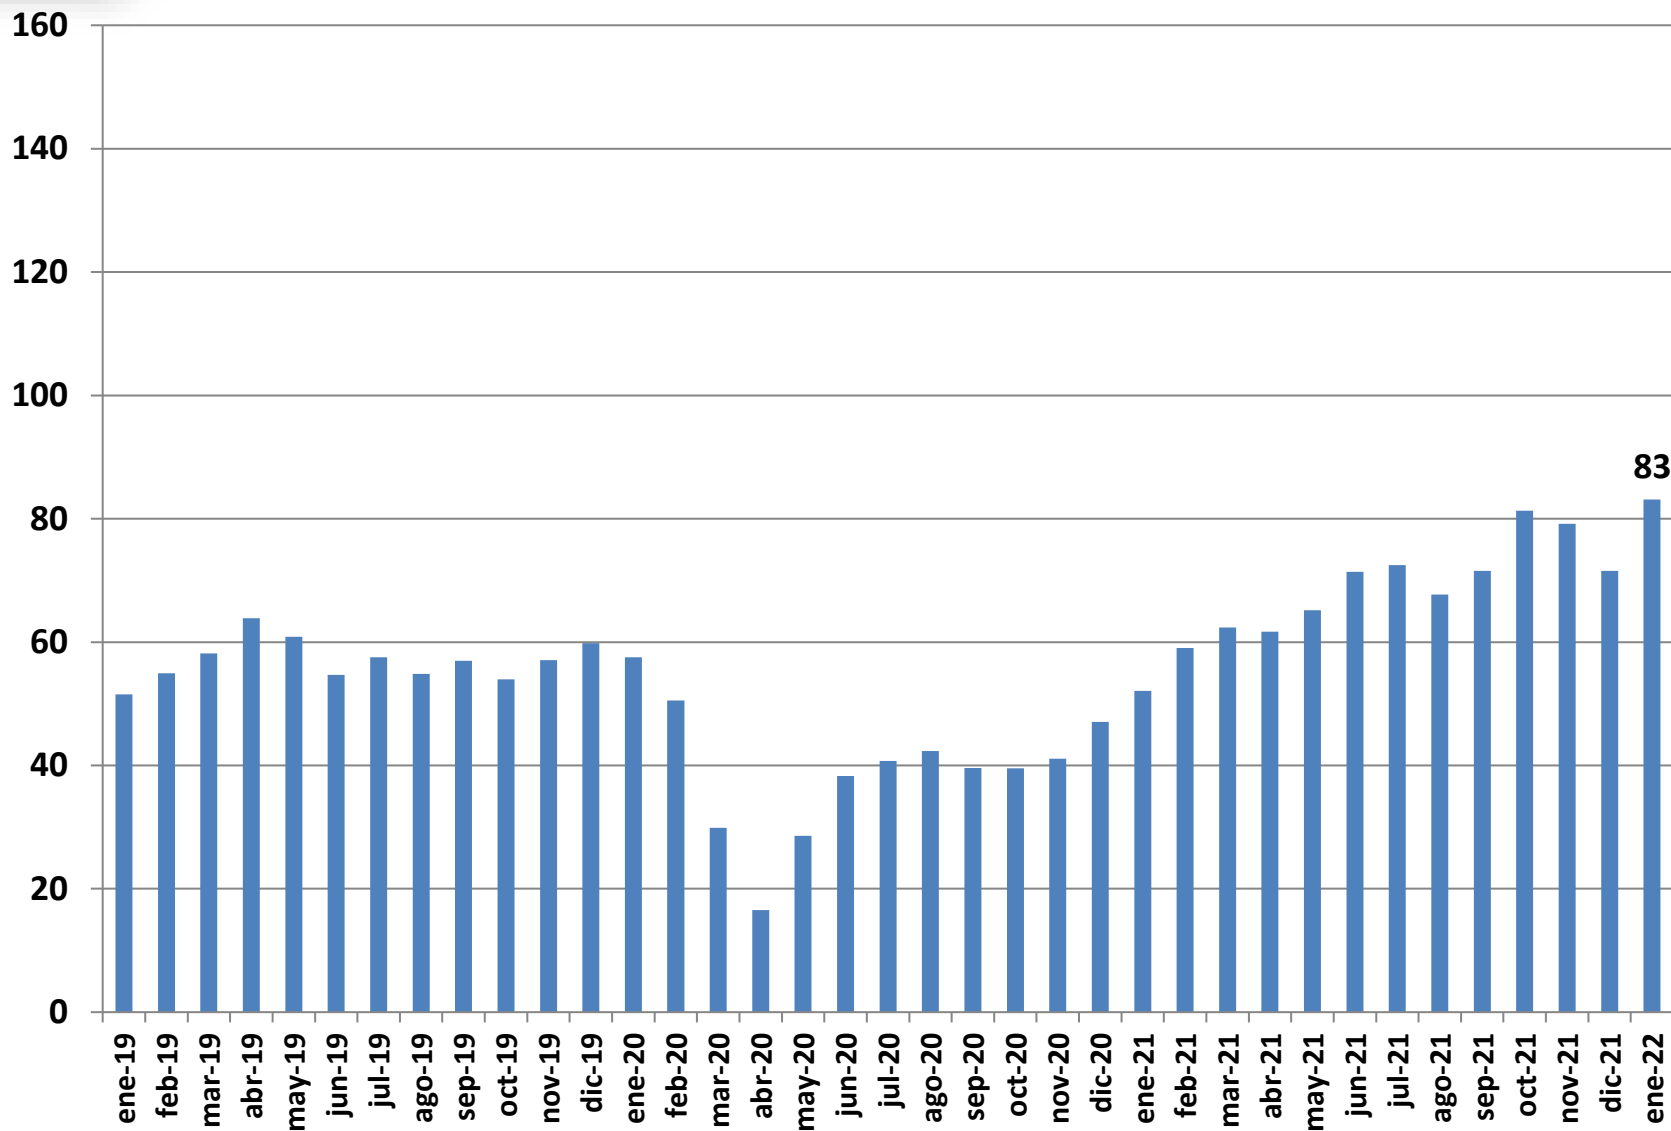

**CÁMARA
NACIONAL DE
PRODUCTORES
DE LECHE**

COSTA RICA

Comportamiento del Precio del Petróleo (US \$/Barril)

En defensa del sector Lácteo

costarricense

Precio del petróleo WTI. Dólar / barril. Enero 2019 – enero 2022.

Fuente: Pinksheet – Banco Mundial, 2022.